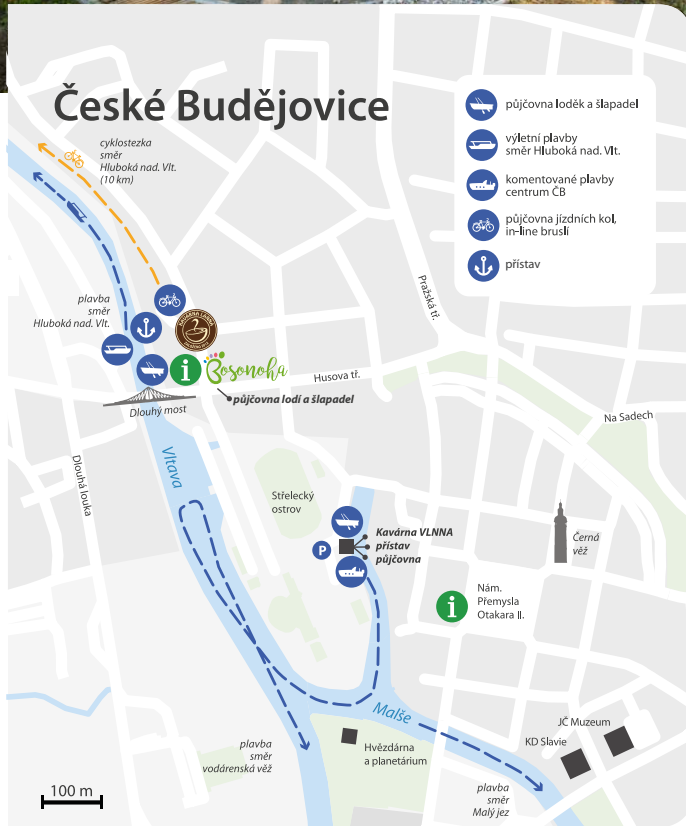

Bosonoha

Infocentrum s aktivním městským parkem Bosonoha

PŮJČOVNA FOR RENT

KONTAKT

BOSONOHA
 Jiráskovo nábřeží 1
 370 04 České Budějovice
 tel.: +420 607 030 520
 www.bosonoha.cz

www.bosonoha.cz

SUPERIOR trekové kolo
mountain bike
Trekkingbike

**Výlet lodí
Sv. Rozálie**

Komentované plavby po Malši
a Vltavě historickým centrem Českých
Budějovic.

Možnost zakoupení lodních lístků
na pravidelné výletní plavby

**Výlet lodí
Vojtěch Lanna Jr.**

Plavby po Vltavě s kapitánem
z Českých Budějovic
a Hluboké nad Vltavou